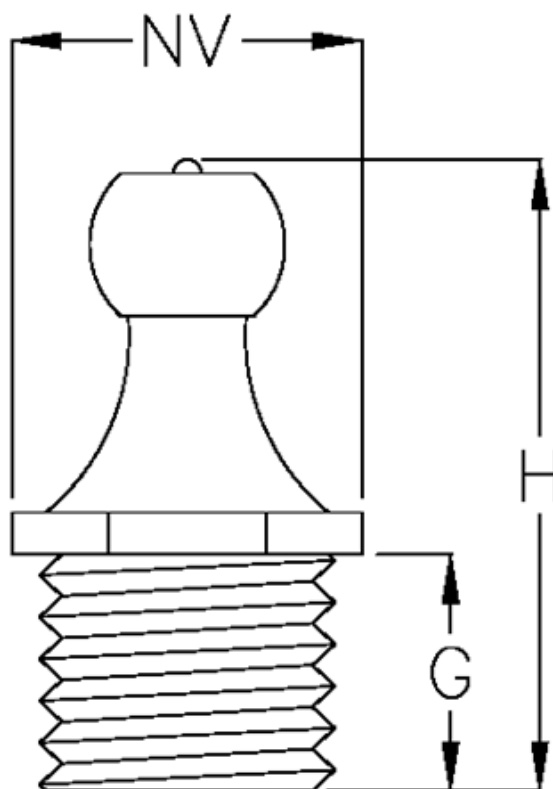

Varenummer: 53090107
Beskrivelse: KLEE keglesmørenippel DIN 71412 Type H1
lige, M10x1,0

Mål

G	= 5,6
Gevind	= M10x1,0
H	= 15
NV	= 10,9